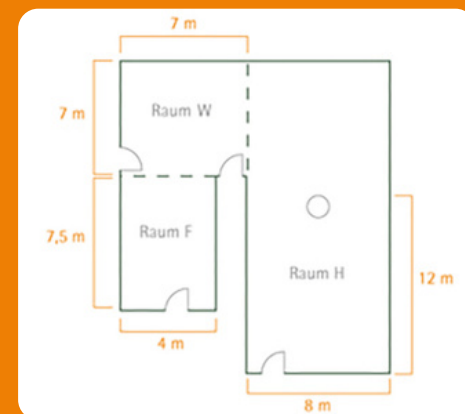

B

- Fläche: 90 qm
- Höhe: 2,70 m
- Teppichboden
- klimatisiert / Tageslicht
- verdunkelbar
- Bestuhlung
 - Reihen: 80 Sitzplätze
 - U-Form: 30 Sitzplätze
 - Blockform: 36 Sitzplätze
 - Parlament: 36 Sitzplätze

A + B

- Fläche: 120 qm
- Höhe: 2,70 m
- Teppichboden
- klimatisiert / Tageslicht
- verdunkelbar
- Bestuhlung
 - Reihen: 110 Sitzplätze
 - U-Form: 40 Sitzplätze
 - Blockform: 40 Sitzplätze
 - Parlament: 50 Sitzplätze

Unsere Räume jetzt buchen!

W

- Fläche: 50 qm
- Höhe: 2,70 m
- Holzparkett
- Tageslicht
- verdunkelbar
- Bestuhlung
 - Reihen: 50 Sitzplätze
 - U-Form: 20 Sitzplätze
 - Blockform: 25 Sitzplätze
 - Parlament: 30 Sitzplätze

F

- Fläche: 30 qm
- Höhe: 2,70 m
- Designboden
- Tageslicht
- verdunkelbar
- Bestuhlung
 - Reihen: 30 Sitzplätze
 - U-Form: 12 Sitzplätze
 - Blockform: 14 Sitzplätze
 - Parlament: 15 Sitzplätze

H

- Fläche: 100 qm
- Höhe: 2,70 m
- Holzparkett
- Tageslicht
- verdunkelbar
- Bestuhlung
 - Reihen: 110 Sitzplätze
 - U-Form: 30 Sitzplätze
 - Blockform: 30 Sitzplätze
 - Parlament: 50 Sitzplätze