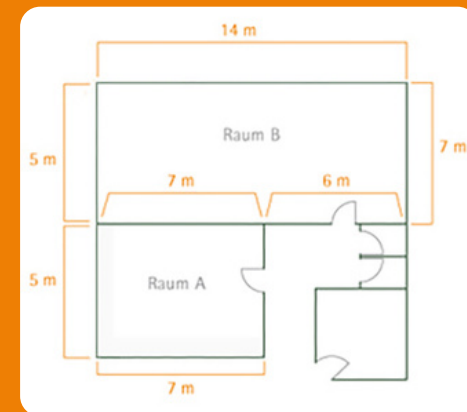

Unsere Räume jetzt buchen!

A

- Fläche: 30 qm
- Höhe: 2,70 m
- Teppichboden
- klimatisiert / Tageslicht
- verdunkelbar
- Bestuhlung
 - Reihen: 30 Sitzplätze
 - U-Form: 10 Sitzplätze
 - Blockform: 12 Sitzplätze
 - Parlament: 14 Sitzplätze

B

- Fläche: 90 qm
- Höhe: 2,70 m
- Teppichboden
- klimatisiert / Tageslicht
- verdunkelbar
- Bestuhlung
 - Reihen: 80 Sitzplätze
 - U-Form: 30 Sitzplätze
 - Blockform: 36 Sitzplätze
 - Parlament: 36 Sitzplätze

Unsere Räume jetzt buchen!

W

- Fläche: 50 qm
- Höhe: 2,70 m
- Holzparkett
- Tageslicht
- verdunkelbar
- Bestuhlung
 - Reihen: 50 Sitzplätze
 - U-Form: 20 Sitzplätze
 - Blockform: 25 Sitzplätze
 - Parlament: 30 Sitzplätze

F

- Fläche: 30 qm
- Höhe: 2,70 m
- Designboden
- Tageslicht
- verdunkelbar
- Bestuhlung
 - Reihen: 30 Sitzplätze
 - U-Form: 12 Sitzplätze
 - Blockform: 14 Sitzplätze
 - Parlament: 15 Sitzplätze

H

- Fläche: 100 qm
- Höhe: 2,70 m
- Holzparkett
- Tageslicht
- verdunkelbar
- Bestuhlung
 - Reihen: 110 Sitzplätze
 - U-Form: 30 Sitzplätze
 - Blockform: 30 Sitzplätze
 - Parlament: 50 Sitzplätze